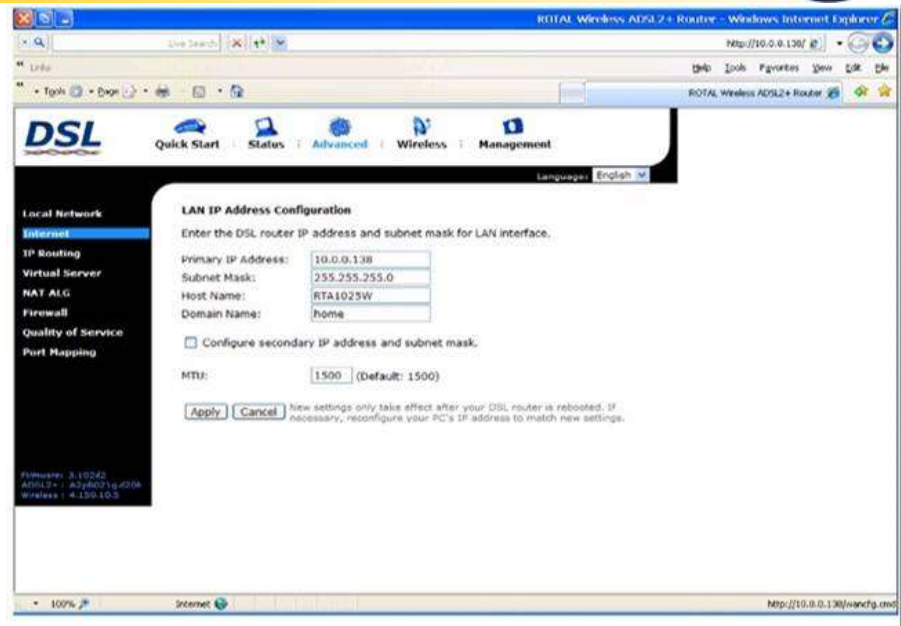

Siemens SL2-141

1. بعد وصل الراوتر خاصتكم بالكمبيوتر والتأكد من انه تم التوصيل بنجاح مع الكمبيوتر الرجاء فتح برنامج متصفح الانترنت خاصتكم وفي مكان العنوان الرجاء وضع العنوان الخاص بالروتر وهو: [Http://10.0.0.138](http://10.0.0.138):

2. ثم تظر شاشة تطلب وضع اسم ومستخدم وكلمة سر الخاصة بجهاز الراوتر وهي

UserName: Admin

Password: Admin

ومن ثم يتم الدخول للصفحة الرئيسية للراوتر وتظهر القائمة الرئيسية في اعلى الصفحة يرى

اختيار Advanced من القائمة

3. الرجاء الضغط على "Apply".

4. يظهر لكم جدول ومن ثم توجد اشارة قلم يجب اختياره .

Internet Connection Configuration

Choose Add or Edit to configure Internet connection.
Choose Finish to apply the changes and reboot the system.