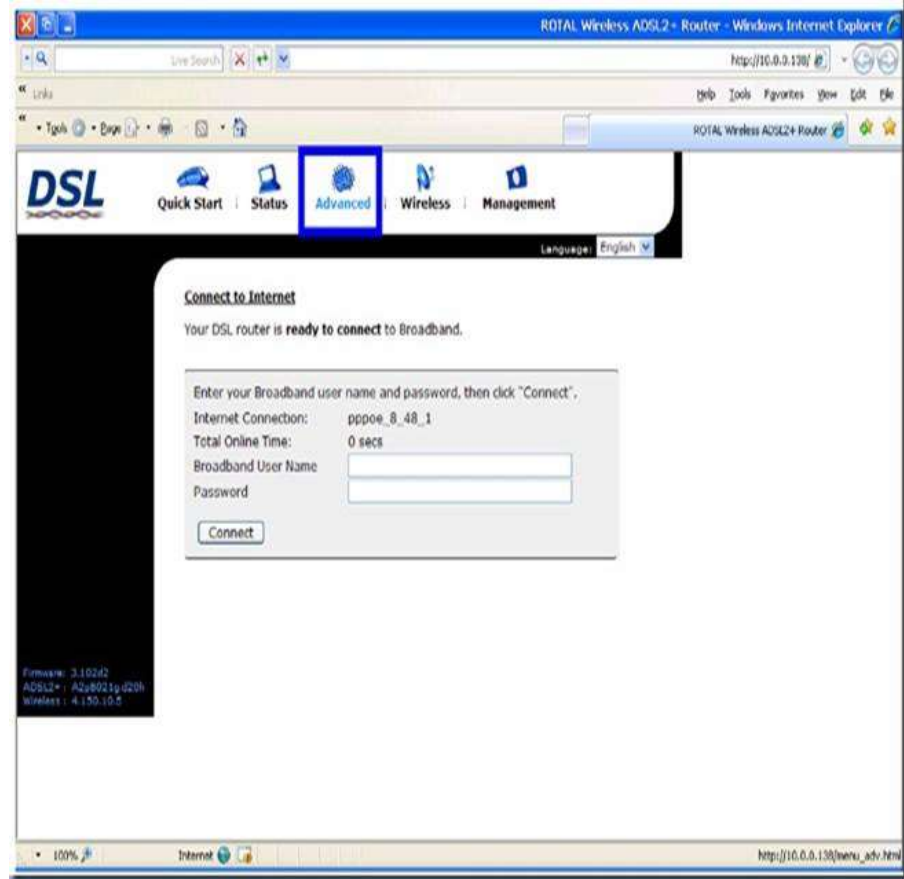

Siemens SL2-141

1. بعد وصل الراوتر خاصتكم بالكمبيوتر والتأكد من انه تم التوصيل بنجاح مع الكمبيوتر الرجاء فتح برنامج متصفح الانترنت خاصتكم وفي مكان العنوان الرجاء وضع العنوان الخاص بالروتر وهو: [Http://10.0.0.138](http://10.0.0.138):

2. ثم تظر شاشة تطلب وضع اسم ومستخدم وكلمة سر الخاصة بجهاز الراوتر وهي

UserName: Admin

Password: Admin

ومن ثم يتم الدخول للصفحة الرئيسية للراوتر وتظهر القائمة الرئيسية في اعلى الصفحة يرى

اختيار Advanced من القائمة