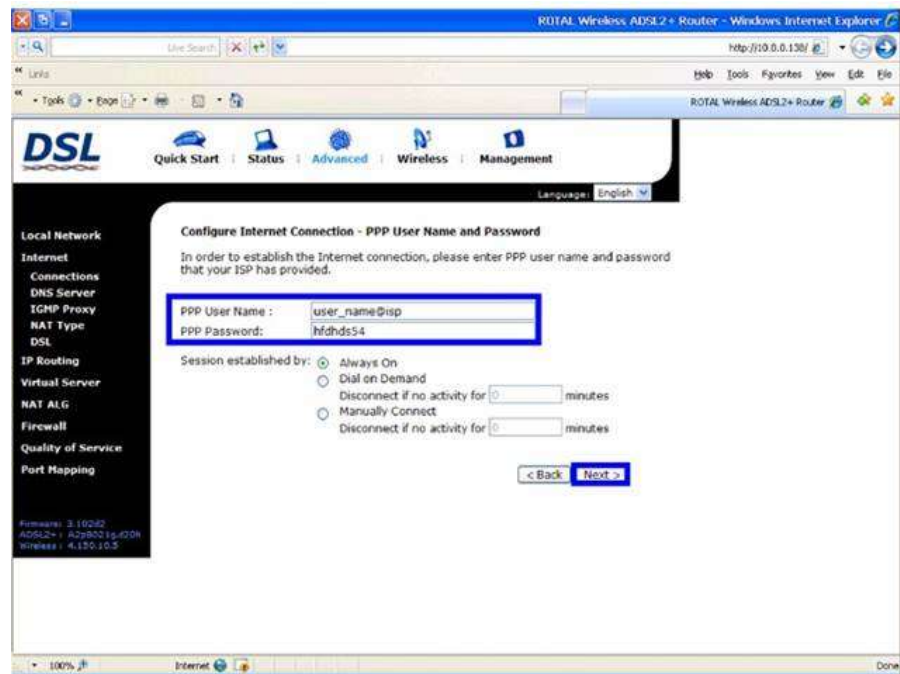

072-2467000 | support@099.net.i | www.099.net.il

6. على الشاشة تظهر Enable Qos يجب ازالتها ومن ثم الضغط على "Next".

7. يجب الضغط على التالي next ومن ثم طباعة اسم المستخدم وكلمة السر الذي حصلت عليه من شركة مزود الانترنت بشكل صحيح

8. ومن ثم الرجاء الضغط على التالي "Next".

10. ومن ثم الضغط على انهاء Finish

تم تعريف الروتر بنجاح يمكن فتح صفحة انترنت للتأكد
والان خطوة اخيرة وهي حماية الشبكة الاسلكية بكلمة سر

Primo Telecommunication

072-2467000 | support@099.net.i | www.099.net.il