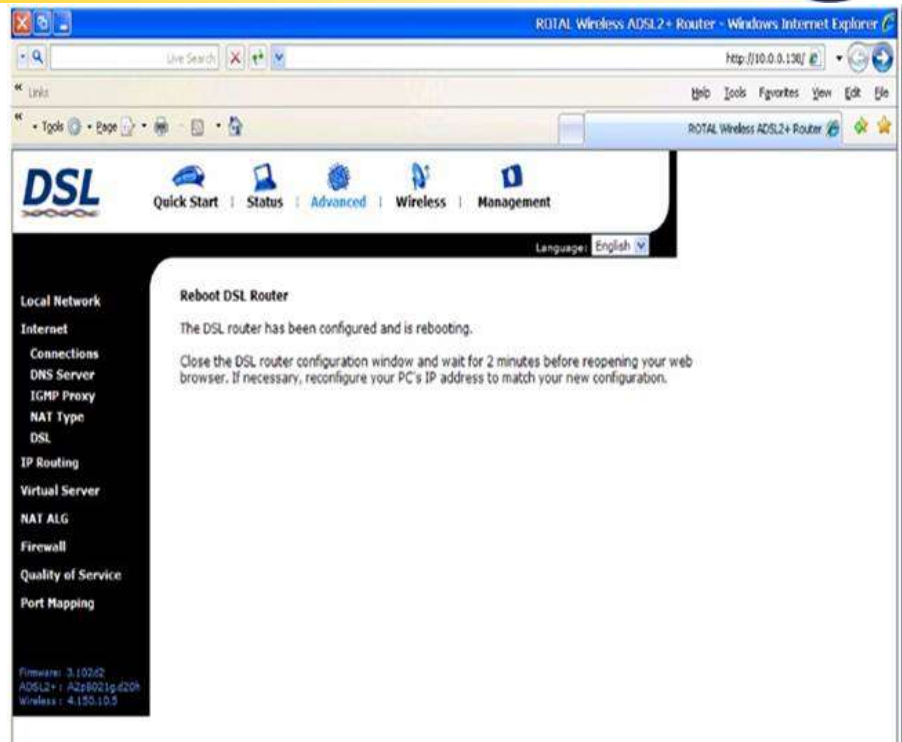

تم تعريف الروتر بنجاح يمكن فتح صفحة انترنت للتأكد
والان خطوة اخيرة وهي حماية الشبكة الاسلكية بكلمة سر

Primo Telecommunication

072-2467000 | support@099.net.i | www.099.net.il