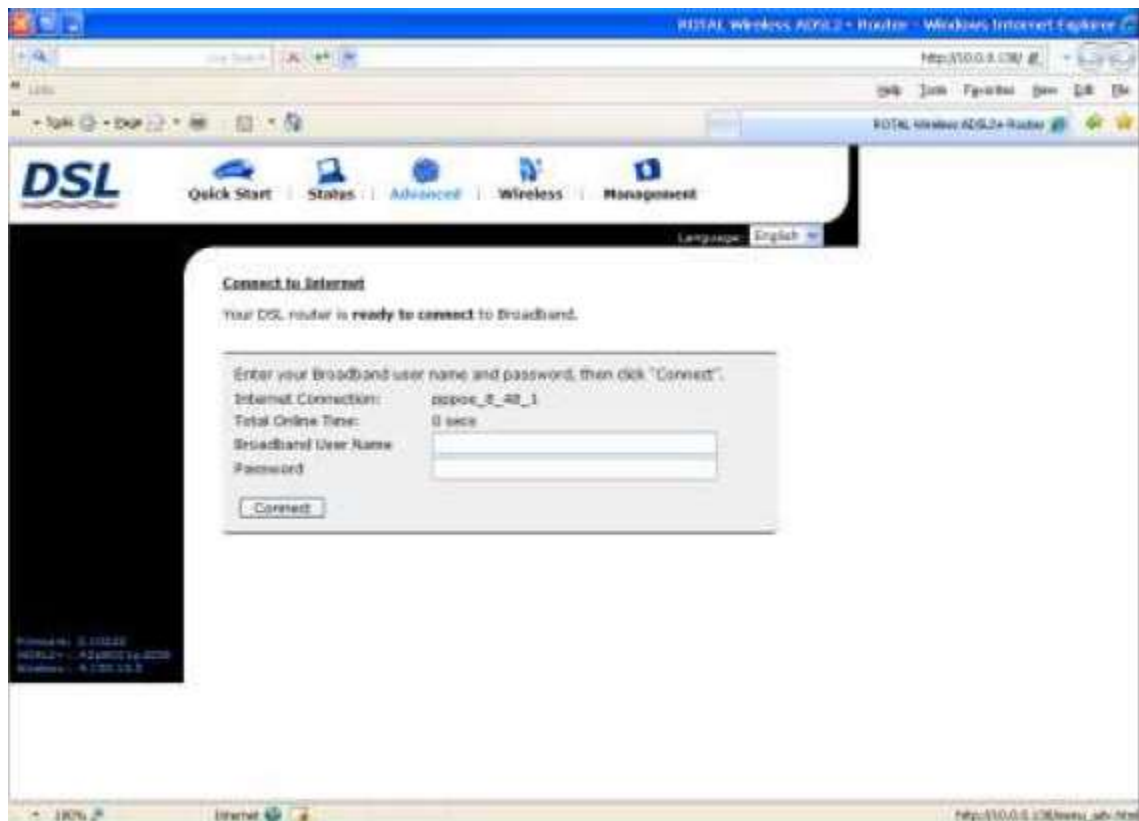

اعدادات الشبكة الاسلكية :

في القائمة التي باعلى الصفحة يجب اختيار Wireless :

اختيار

يجب اختيار security في القائمة التي تظهر على الشمال :

في قسم wireless Security نعدبر نحول من Disabled الى- web 64-bit

Authentication Type – Open System
Format – Hexadecimal digits